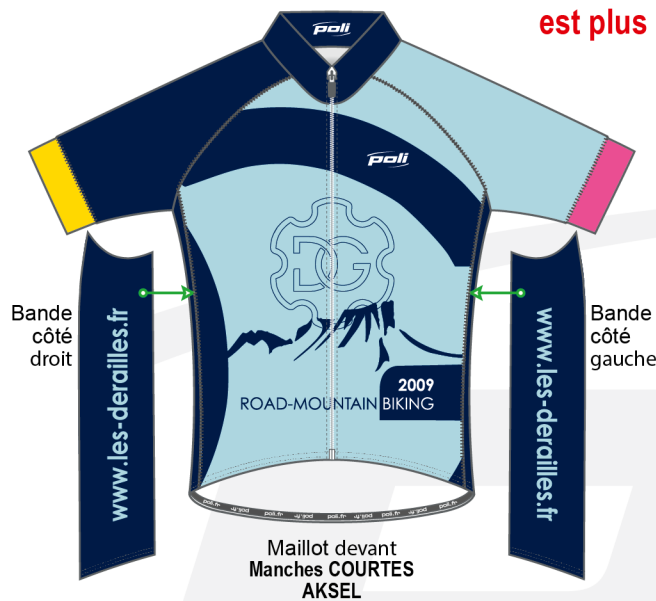

**LE MOTIF "DG" DEVANT ET DOS**  
 est plus ou moins coupé selon les tailles et références

<b>LES DÉRAILLÉS DU GRANIER</b>		# 18428	DATE : 01.03.2018
<b>MODÈLE(S)</b>			
- AKSEL MC	En fonction des calibrations de l'écran ou de l'imprimante, les teintes peuvent être différentes de celles sublimées sur le produit fabriqué. Votre signature dégage notre responsabilité en cas d'erreur, d'omission de texte, de dessins et / ou de couleurs.		
- KYLE	ATTENTION, LE DÉLAI DE LIVRAISON SERA PRIS EN COMPTE APRÈS RÉCEPTION DE CE BON À TIRER SIGNÉ !		

**PROPOSITION DE MAQUETTE INCLUANT 3 CORRECTIFS\***

MAQUETTE     2<sup>ème</sup> CORRECTIF  
 1<sup>er</sup> CORRECTIF     3<sup>ème</sup> CORRECTIF

Après accord de cette proposition de maquette, votre graphisme sera adapté selon les modèles de votre commande.  
 TENUES PRÉSENTÉES SUR UNE BASE DE TAILLE 4 / L.