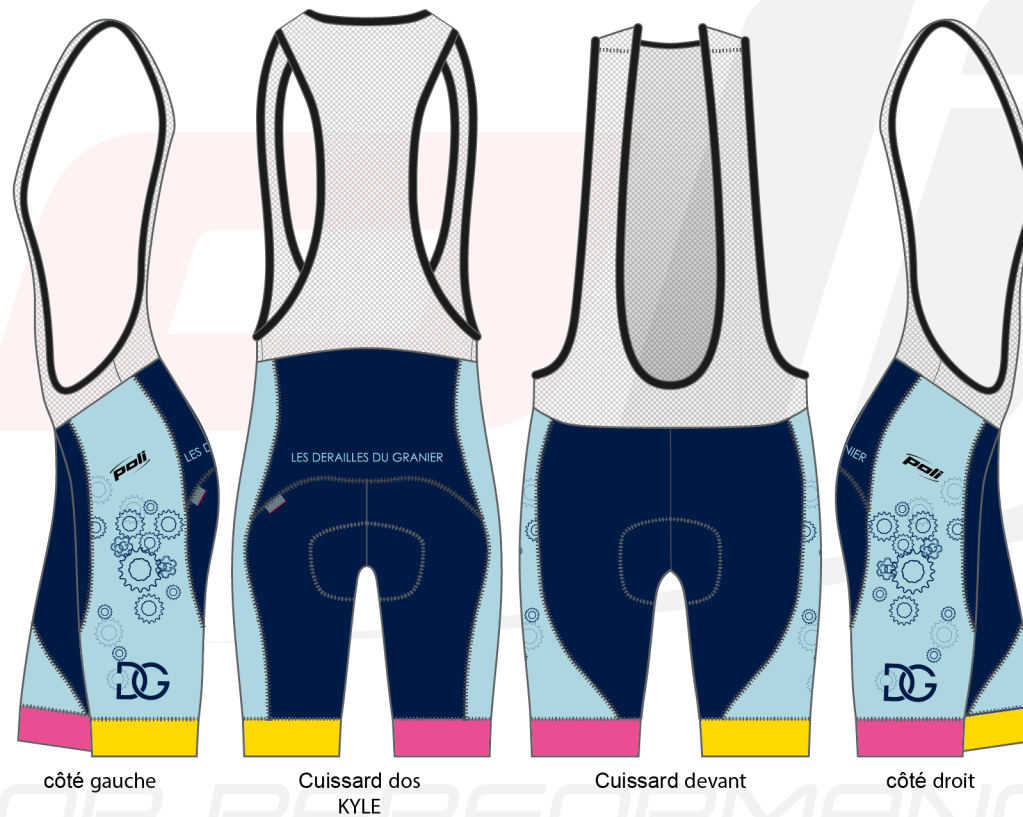

**LE MOTIF "DG" DEVANT ET DOS**  
 est plus ou moins coupé selon les tailles et références

<b>LES DÉRAILLÉS DU GRANIER</b>		# 18428	DATE : 01.03.2018
<b>MODÈLE(S)</b>			
- AKSEL MC	En fonction des calibrations de l'écran ou de l'imprimante, les teintes peuvent être différentes de celles sublimées sur le produit fabriqué. Votre signature dégage notre responsabilité en cas d'erreur, d'omission de texte, de dessins et / ou de couleurs.		
- KYLE	ATTENTION, LE DÉLAI DE LIVRAISON SERA PRIS EN COMPTE APRÈS RÉCEPTION DE CE BON À TIRER SIGNÉ !		

**PROPOSITION DE MAQUETTE INCLUANT 3 CORRECTIFS\***

MAQUETTE     2<sup>ème</sup> CORRECTIF  
 1<sup>er</sup> CORRECTIF     3<sup>ème</sup> CORRECTIF

Après accord de cette proposition de maquette, votre graphisme sera adapté selon les modèles de votre commande.  
 TENUES PRÉSENTÉES SUR UNE BASE DE TAILLE 4 / L.

\*Au-delà de 3 correctifs ou d'un changement de graphisme, un coût supplémentaire pourra vous être facturé.

**COULEUR(S)**

MARINE M (LYCRA)  
 ROSE CN217  
 TURQUOISE M9461 À 20%  
 JAUNE M109 À 80%

**NUM**