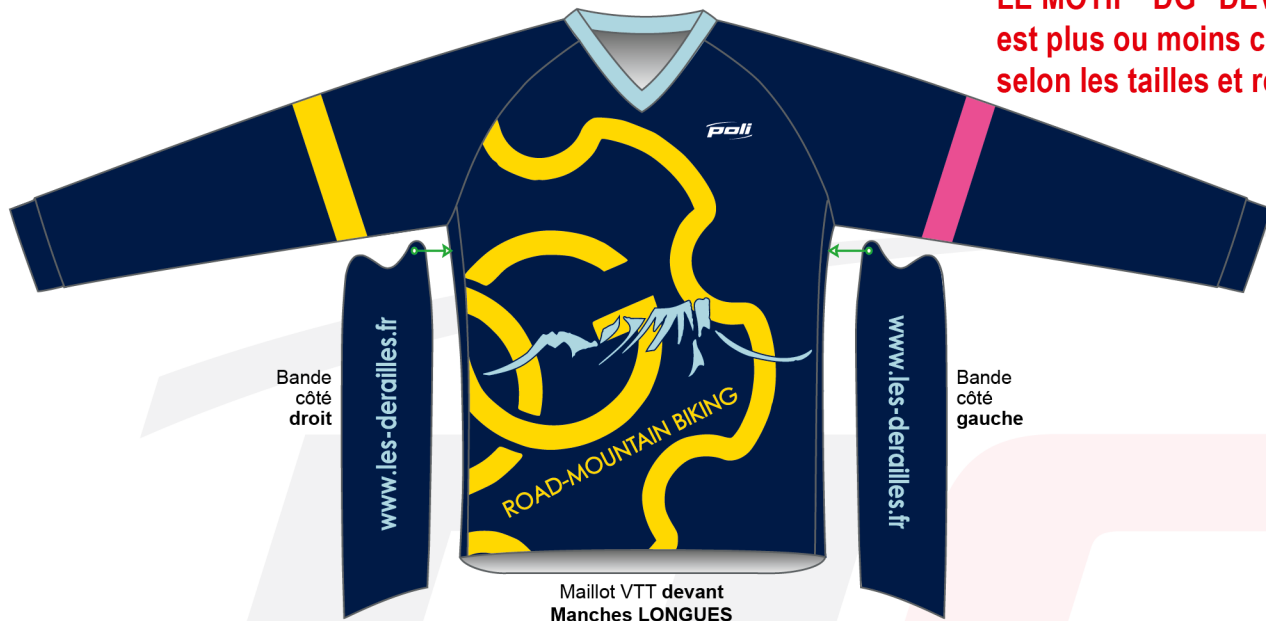

LE MOTIF "DG" DEVANT ET DOS
 est plus ou moins coupé
 selon les tailles et références

Bande côté droit

Bande côté gauche

Maillot VTT devant
 Manches LONGUES

Bande côté droit

Bande côté gauche

Maillot DIRT MC devant
 Manches COURTES

LE FOND NON SUBLIMÉ DU KARL N'EXISTE QU'EN NOIR OU GRIS

Maillot VTT dos
 Manches LONGUES

Devant KARL

Dos KARL

LES DÉRAILLÉS DU GRANIER - VTT		# 18428	DATE : 12.03.2018
MODÈLE(S)	En fonction des calibrations de l'écran ou de l'imprimante, les teintes peuvent être différentes de celles sublimées sur le produit fabriqué. Votre signature dégage notre responsabilité en cas d'erreur, d'omission de texte, de dessins et / ou de couleurs. ATTENTION, LE DÉLAI DE LIVRAISON SERA PRIS EN COMPTE APRÈS RÉCEPTION DE CE BON À TIRER SIGNÉ !		
- OSKAR MC - OSKAR ML - KARL	Après accord de cette proposition de maquette, votre graphisme sera adapté selon les modèles de votre commande. TENUES PRÉSENTÉES SUR UNE BASE DE TAILLE 4 / L		